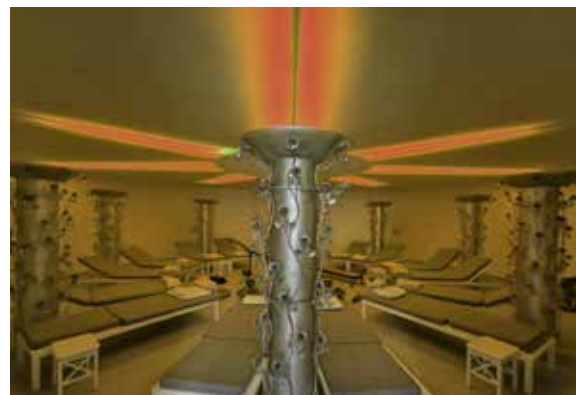

CÉRÉMONIE SONORE : 50 MIN / €25.00

Plongez dans une atmosphère profondément relaxante de sons et de couleurs en direct dans la belle salle de cérémonie sonore d'Elaisa Energetic Wellness.