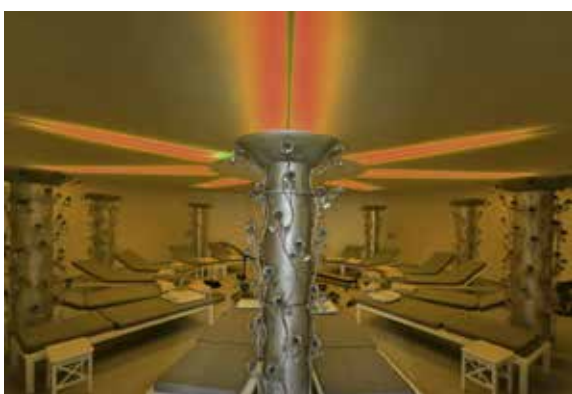

KLANKCEREMONIE: 50 MIN / €25,00

Laat je onderdompelen in een diep ontspannende sfeer van live klanken en kleuren in de prachtige klankruimte van Elaisa Energetic Wellness.